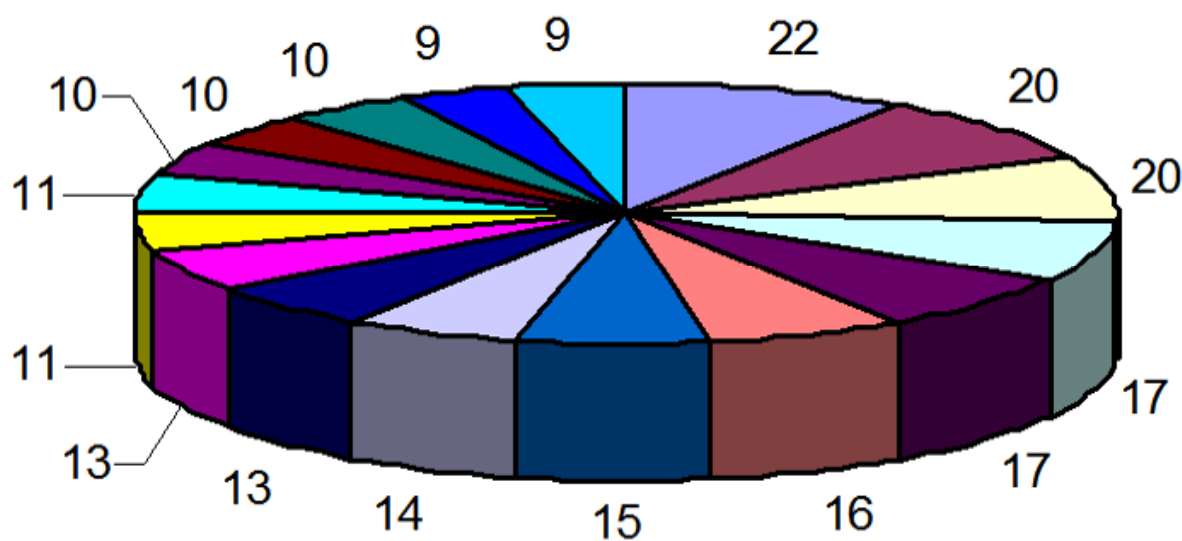

Autores que mais publicaram na Revista Brasileira de Geografia, IBGE 1939-1996

- Fany Davidovich
- Pedro Geiger
- Speridião Faissol
- Edmon Nimer
- Roberto Lobato Corrêa
- Moacir Silva
- Orlando Valverde
- Bertha Becker
- José Setzer
- Miguel Ângelo Ribeiro
- Maria Francisca Thereza Cardoso
- Roberto Schmidt de Almeida
- Antônio Teixeira Guerra
- Celeste Rodrigues Maio
- Sylvio Fróes de Abreu
- Lysia Maria Cavalcanti Bernardes
- Olindina V. Mesquita