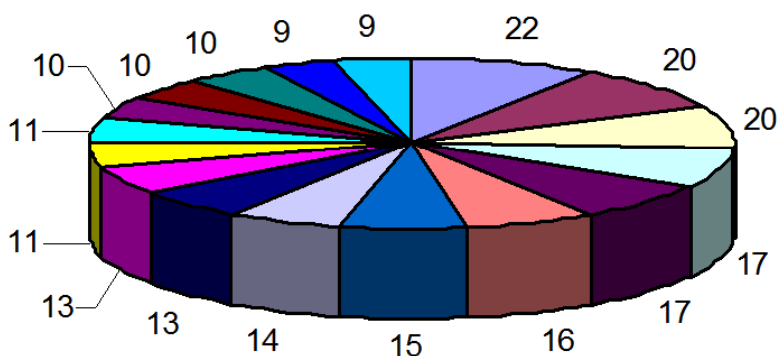

Autores que mais publicaram na Revista Brasileira de Geografia, IBGE 1939-1996

- Fany Davidovich
- Pedro Geiger
- Speridião Faissol
- Edmon Nimer
- Roberto Lobato Corrêa
- Moacir Silva
- Orlando Valverde
- Bertha Becker
- José Setzer
- Miguel Ângelo Ribeiro
- Maria Francisca Thereza Cardoso
- Roberto Schmidt de Almeida
- Antônio Teixeira Guerra
- Celeste Rodrigues Maio
- Sylvio Fróes de Abreu
- Lysia Maria Cavalcanti Bernardes
- Olindina V. Mesquita